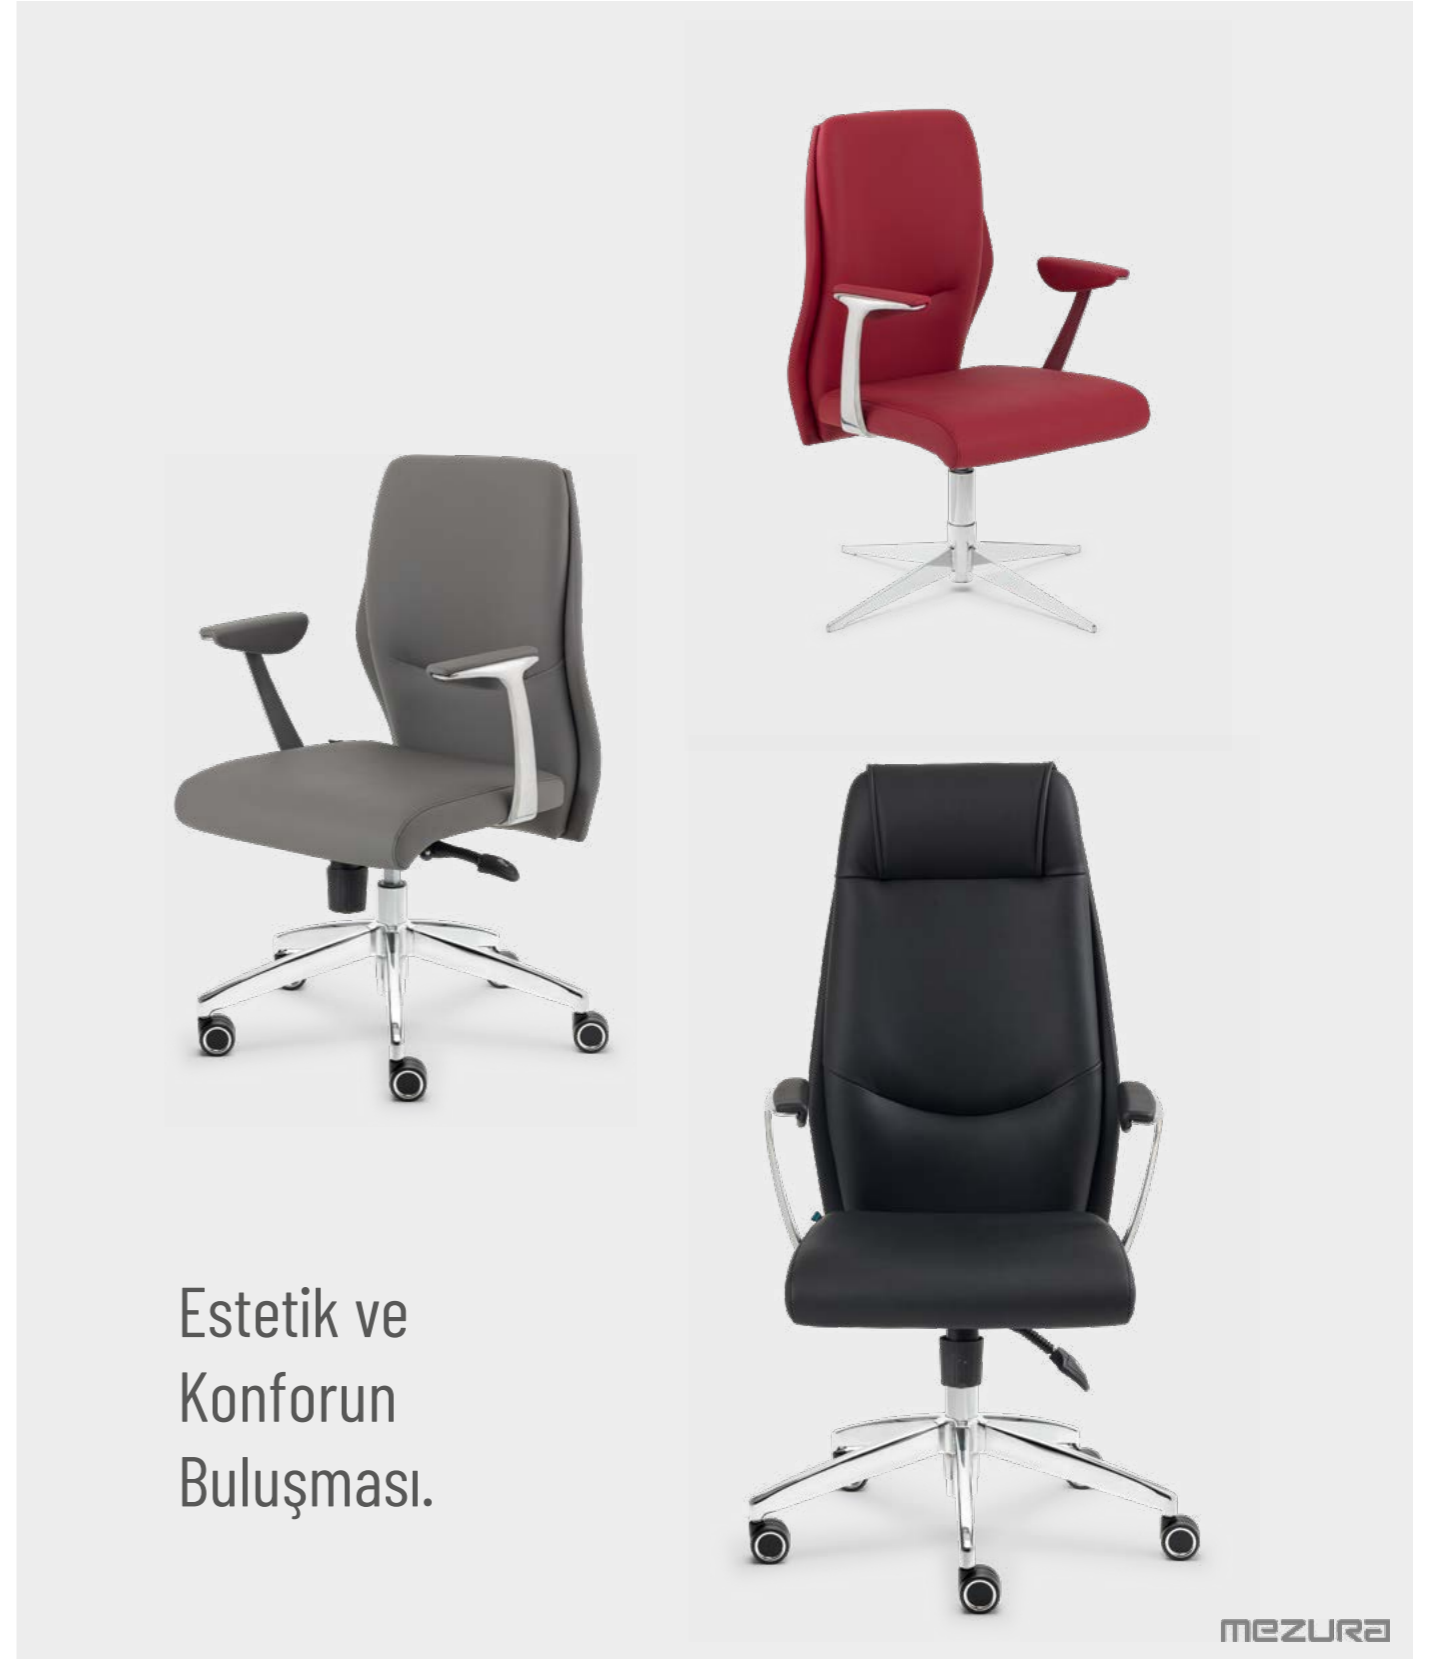

Estetik ve
Konforun
Buluşması.

MEZURA

SIGN

Prestijli iş ortamları için tasarlanmış **SIGN**, üstün kalite ve ergonomik tasarımıyla çalışma deneyiminizi yükseltir.

Premium Ofis
Koltuklarıyla Lüks
ve Verimlilik!